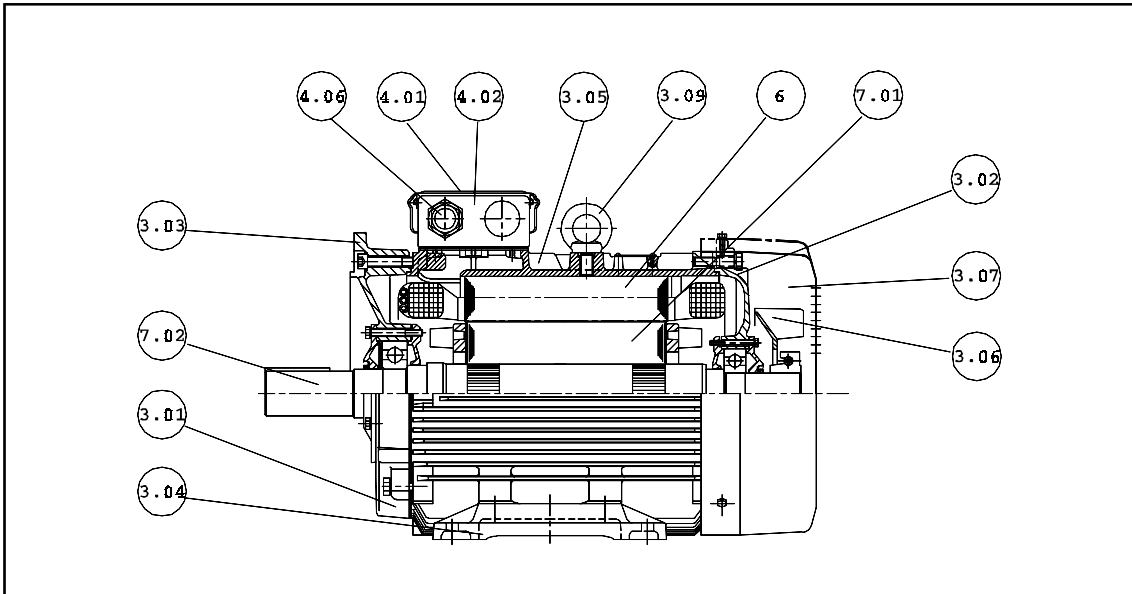

ELEKTROMOTOREN

Zimmermann

PUMPENANLAGEN

Ersatzteile

Drehstrom-Normmotoren
mit Käfigläufer

Karl Zimmermann GmbH
www.karl-zimmermann-gmbh.de

Gewerbehof 10 - 14
51469 Bergisch Gladbach

Tel. 0 22 02 - 20 07-0
Fax 0 22 02 - 20 07-50